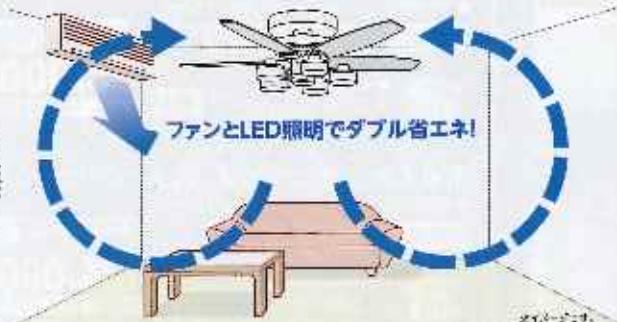

お部屋が心地いい。気持ちよく涼しく過ごす。

※取付工事費別途
39,800円(税別)
税込 42,984円

省電力の
LED電球だから
6個使っても
省エネ!!

ファンとLED照明でダブル省エネ!

ワット調の5枚の羽根により空気を下向きに送ることで、足元に溜まりがちな冷気を対流させ、さわやかな空間をつくります。リモコンは複雑な操作がいらぬシンプルなデ

ザインで、誰でも簡単に操作することができます。
●おもに10畳/4700lm/電球色/調光/リモコン付/口金E26