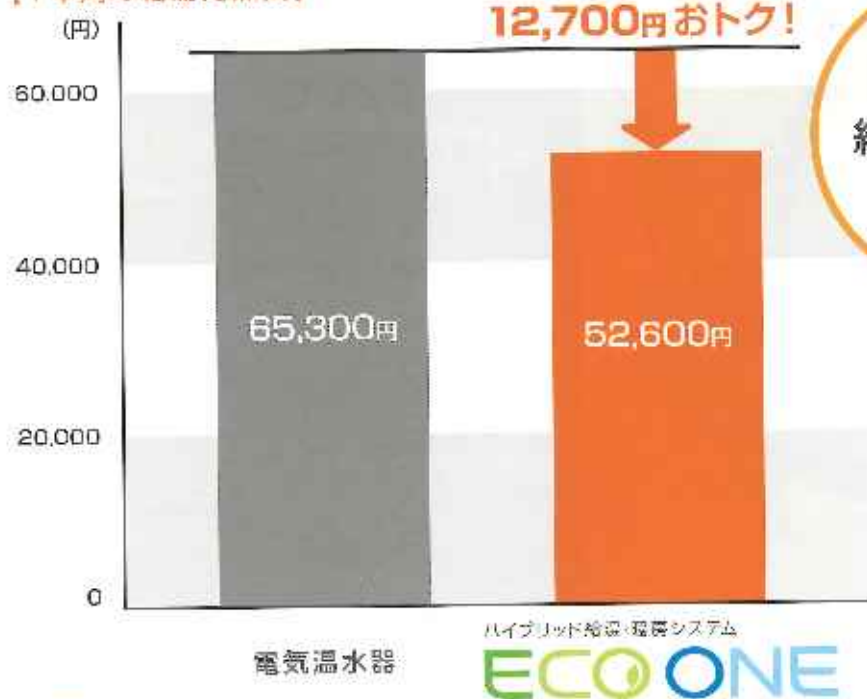

なら

これで不満解消!!

- 一定温度で出湯。湯切れの心配無し。
- おいだき機能付きでお風呂の設定温度をキープ。
- パワフルシャワーで快適!
- 本体はコンパクト&省スペース。
- 節電&給湯光熱費削減に貢献。

給湯光熱費は、電気温水器と比べて約19%カット。

これまでより少ないエネルギーでお湯をつくるため、年間の給湯光熱費は電気温水器に比べて約19%もカット。エネルギーもお湯も無駄にせず、家計のやりくりを大幅に助けます。

【1年間の給湯光熱費】

約19%
カット!

浮いたお金で、
床暖房

※標準仕様(1.4820kWh/㎡)にて表示
式人対室:4.50㎡/m3CLP3: 電気料金:9.53円/kWh

節電

電力消費量は電気温水器の約83%もカット。節電に大きく貢献します。

ハイブリッド給湯暖房機ECO ONEなら、電力消費量を大幅に削減。電気温水器からの取り替えで、年間約5,800kWhも節電できます。毎日使う給湯器を見直すことで、高い省エネ生活が実現します。