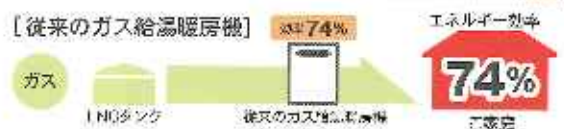

一次エネルギー効率比較

●給湯使用時による効率（暖房使用は除く）
 ●効率改善の効率は、財団法人電気普及協会「省エネルギー実証建物省エネルギー実証施設」による
 ●ヒートポンプの効率はIEEC（省エネルギー検定）評価データより

ハイブリッド給湯・暖房システム ECO ONE

電気とガスの相乗効果で エネルギー効率 No.1!

従来の給湯暖房機では成しえなかった
一次エネルギー効率100%を超える、
107%を実現！