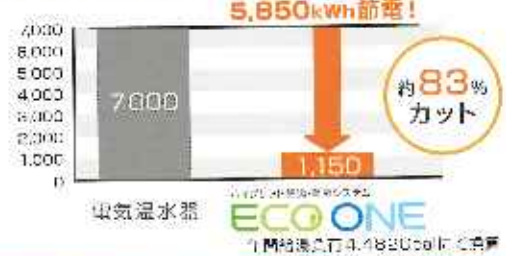

【電力消費量(kWh/年)】

1㎡給湯室付4.4820kWh/㎡の標準仕様

オール電化住宅にお住まい、またはご検討されている皆さまへ。

太陽光発電

ハイブリッド給湯・暖房システム

ECO ONE

がおトクです!

太陽光発電は電気の自給自足ができるだけでなく、余った電気を電力会社に売電できるのが大きな魅力です。売電は、通常購入している電気より高く買ってもらえるので、日中にたくさん電気をつくり、できるだけ使わずにそのまま電力会社に売ることが最もお得な方法と言えます。